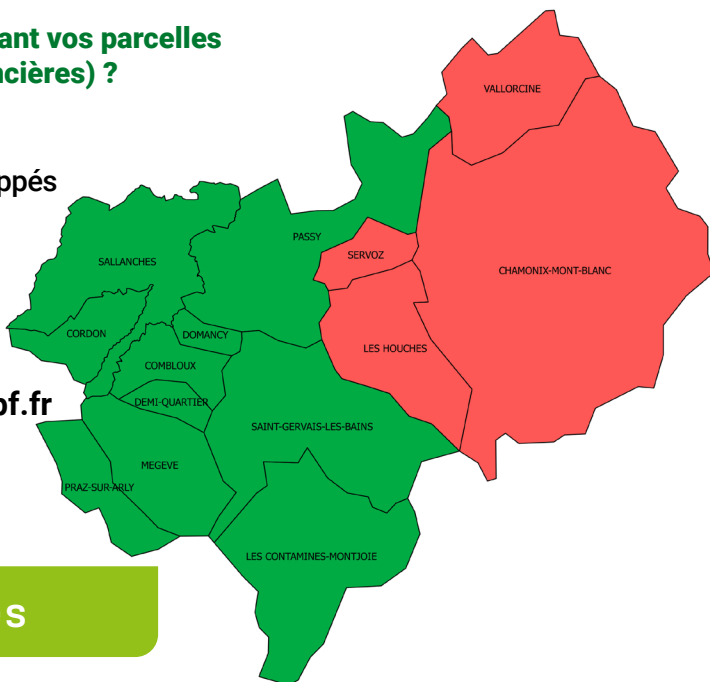

Contact

Une question concernant vos parcelles
(gestion et aides financières) ?

Maison de l'Agriculture
181 rue des Grèbes Huppés
74130 BONNEVILLE

Thomas DEPRICK
04 50 25 73 43
06 08 36 45 59
thomas.deprick@crpf.fr

Les communes

Pour aller plus loin

Unique en France, le site
www.laforetbouge.fr
est **innovant** et **gratuit**. Il propose
des services très pratiques aux propriétaires
forestiers et aux professionnels
de la filière forêt bois :