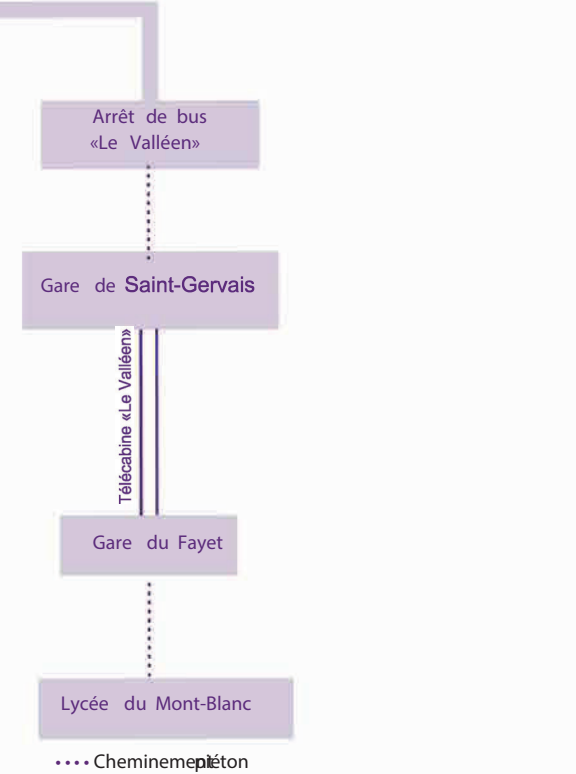

MEGEVE - PASSY Autocars Borini (Y82)	LMMeJV	LMMeJV	Me
• Autogare	07h10	18h35	13h50
• Supermarché	07h12	18h32	13h47
• Pont d'Arbon	07h14	18h31	13h46
• Demi-Lune	07h15	18h30	13h45
Le Valléen	07h25	18h15	13h30

COMBLOUX - PASSY Autocars Borini (Y82)	LMMeJV	LMMeJV	Me
• Le Feug	07h18	18h29	13h44
• Chef-Lieu	07h17	18h28	13h43
• Les Serves	07h19	18h27	13h42
• Gemoëns	07h20	18h26	13h41
• Le Bois Roule!	07h21	18h24	13h39
• Le Crêt	07h22	18h22	13h37
• Le Freney	07h24	18h21	13h36
Le Valléen	07h30	18h15	13h30

LES CONTAMINES - PASSY Sat le Fayet (Y84)	LMMeJV	LMMeJV	Me
• Le Plan du Moulin	06h55	18h29	13h44
• La Revenaz	06h57	18h31	13h46
• Le Cugnonnet	06h58	18h32	13h47
• La Berfière	06h59	18h34	13h49
• Le Nivorin	07h00	18h35	13h50
• Le Lay Télécabine	07h02	18h38	13h53
• Le Baratte!	07h05	18h39	13h54
• Pont des Loyers	07h07	18h42	13h57
• Chef-Lieu	07h08	18h43	13h58
• Champelet Devant	07h09	18h44	13h59
• La Favière	07h10	18h45	14h00
• Sous la Forêt de Tresse	07h11	18h28	13h43
• Tresse	07h12	18h26	13h41
Le Valléen	07h25	18h15	13h30

SAINT-GERVAIS - PASSY Sat le Fayet (Y84)	V	LMMeJV	Me
• Le Gerdil	07h14	18h22	13h37
• Bionnay	07h16	18h21	13h36
• Rue du Châble	07h17	18h20	13h35
• Camping	07h18	18h19	13h34
• Les Pratz	07h19	18h18	13h33
• La Côte du Parc	07h20	18h17	13h32
• Miage	07h21	18h16	13h31
Le Valléen	07h25	18h15	13h30

LE COUDRAY - LE CRUET - SALLANCHES (CS 211 033) Autocars Borini	LMMJV	LMMeJ	Me
• Le Coudray	07h15	-	-
• Impasse des Perce-Neige	07h16	-	-
• Église	07h19	-	-
• Le Cruet Haut	07h27	-	-
• Le Cruet Bas	07h29	-	-
• Le Paclet	07h30	-	-
• Le Perron	07h31	-	-
• Séchy	07h33	-	-
• Cimetière	07h35	-	-

CORRESPONDANCE AVEC LA LIGNE SALLANCHES - PASSY - Autocars Borini (Y81)	LMMJV	LMMeJ	Me
• Cimetière	07h42	18h08	13h22
Lycée du Mont-Blanc	07h50	18h00	13h15